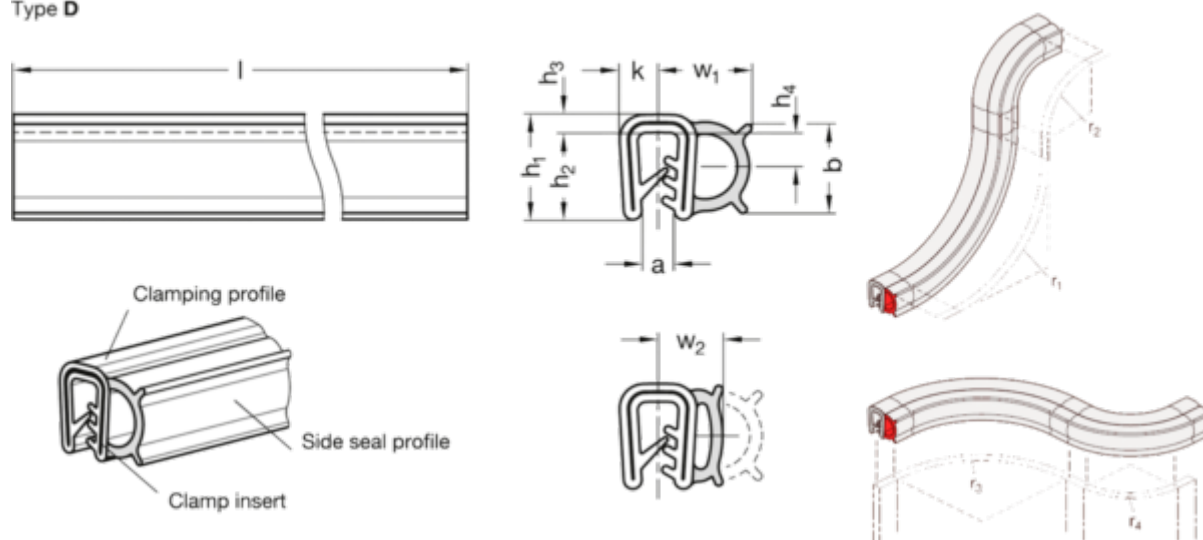

Varenummer: 202180NBR13D20  
 Beskrivelse: E+G tætningsliste GN 2180-NBR-13-D-20

## Mål

Type D

a	= 1 - 3.5	r1	= 40
b	= 11	r2	= 50
h1	= 13	r3	= 100
h2	= 10.75	r4	= 80
h3	= 2.25	Vægt i (g)	= 3000
h4	= 4.5	w1	= 11.25
l (Meter)	= 20	w2 up to 50%	= 8.75
k	= 4.75		